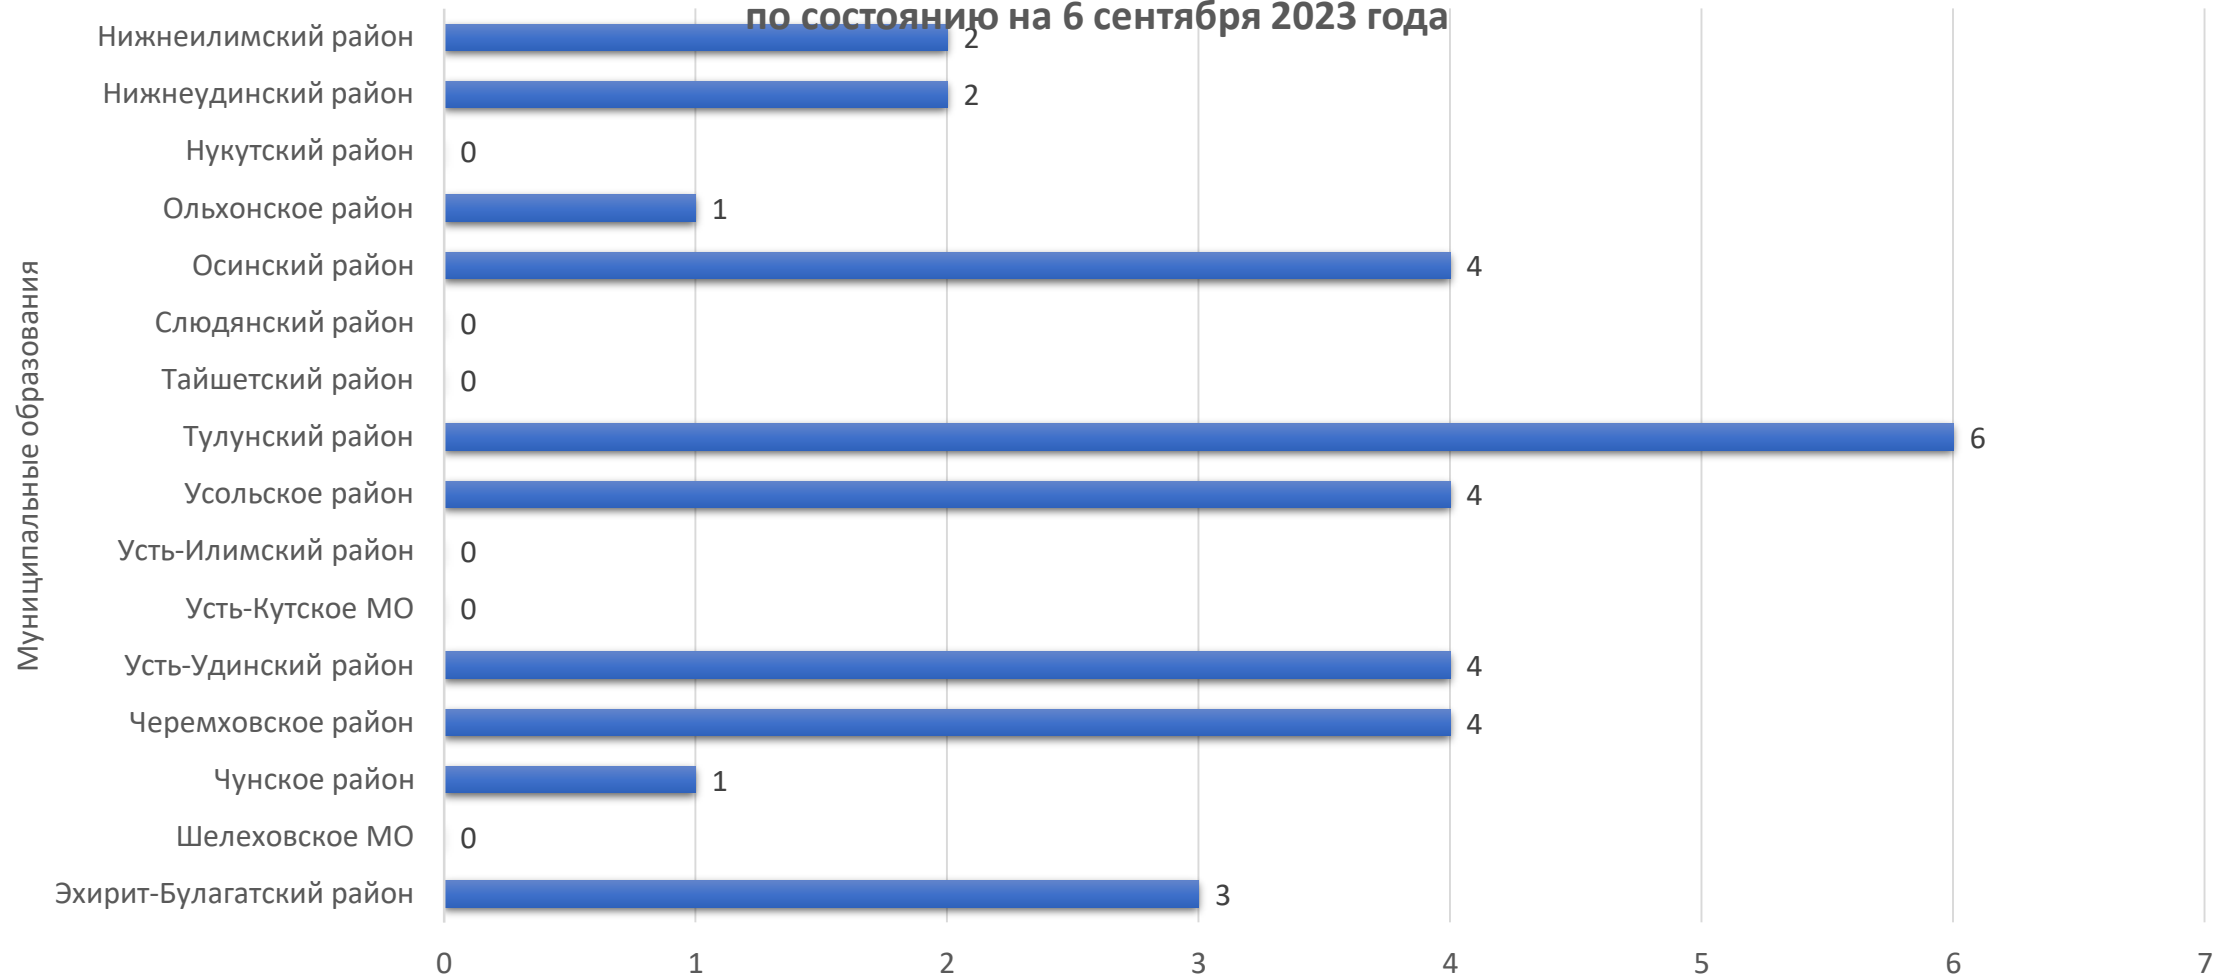

Количество поданных заявок на форум

по состоянию на 6 сентября 2023 года

Количество поданных заявок на форум

по состоянию на 6 сентября 2023 года

Форум сельской молодежи Иркутской области

Количество участников
форума 100 человек

Подано заявок 84
по состоянию на 6 сентября 2023 года

Прием заявок
до 12 сентября включительно