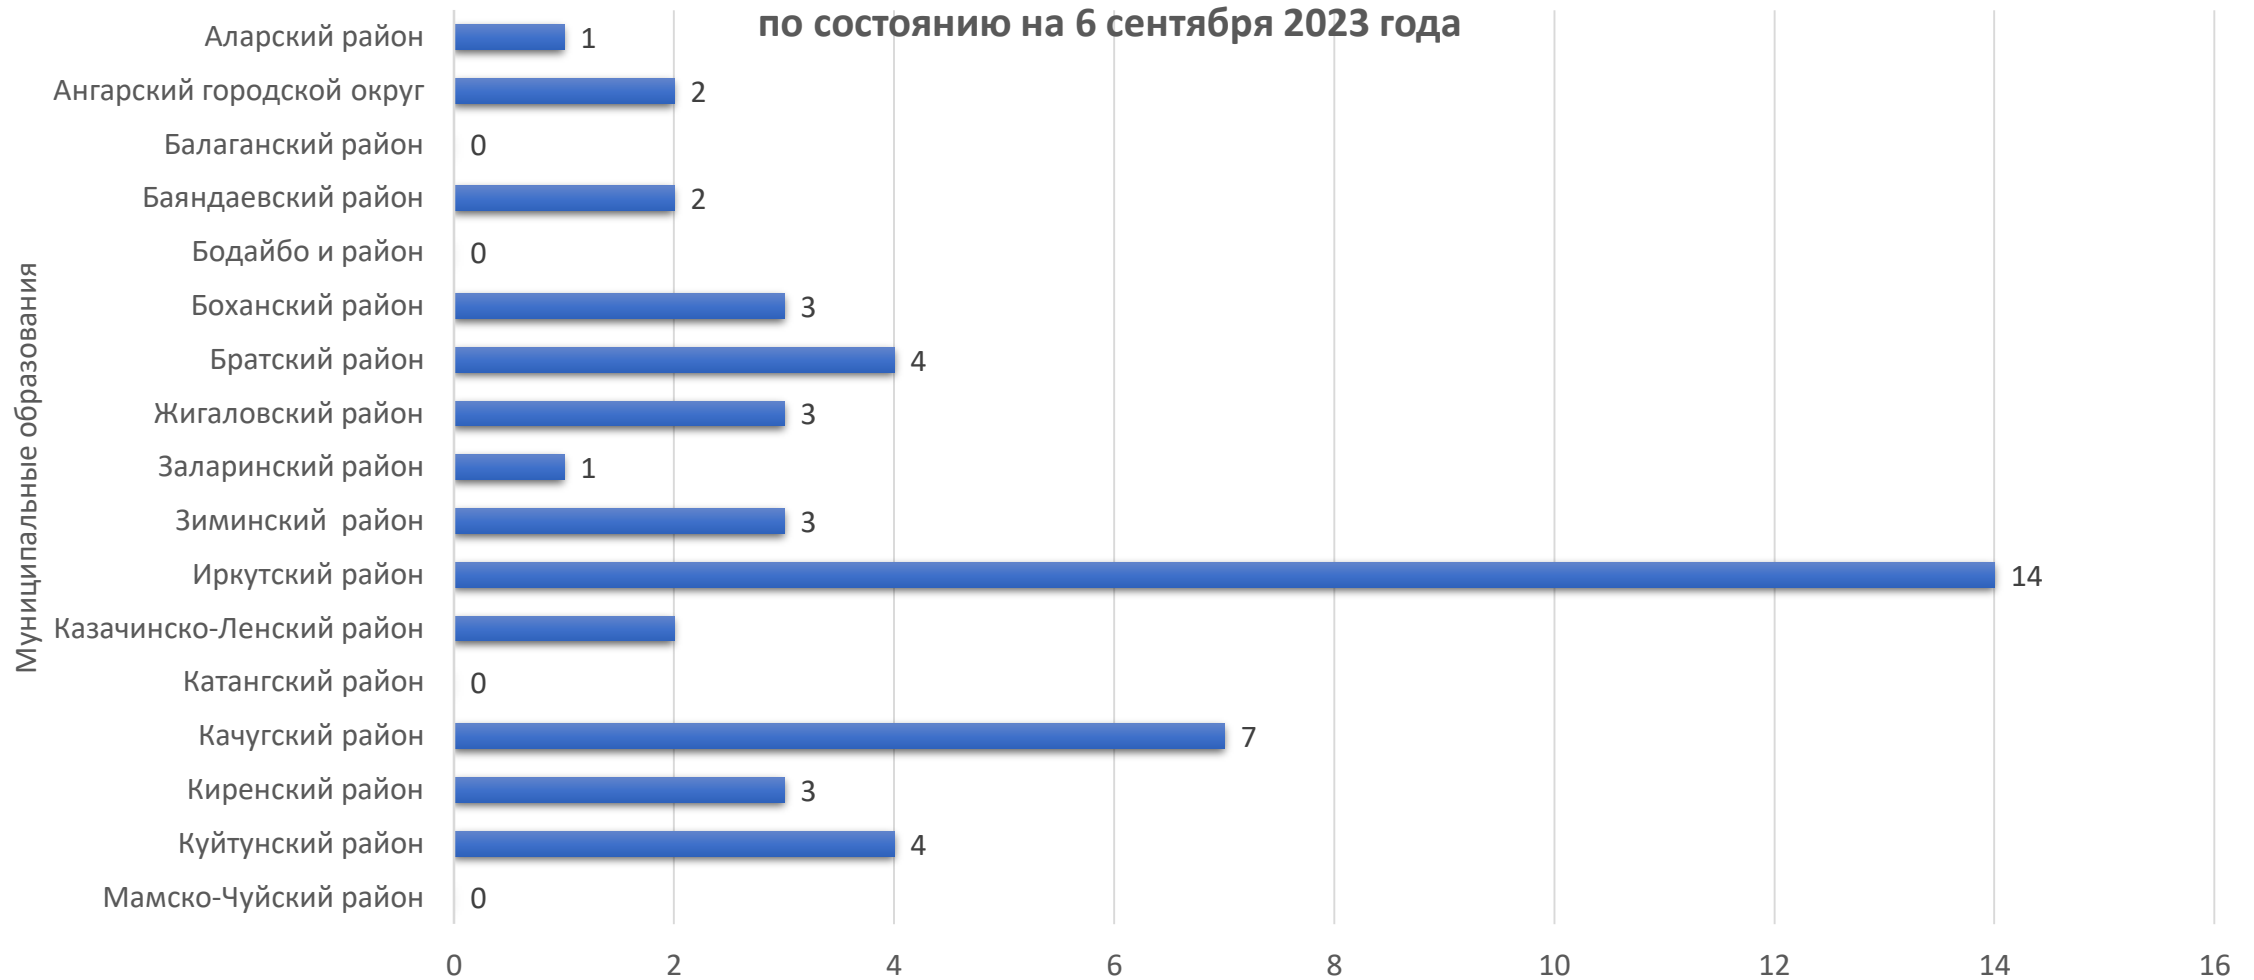

Количество поданных заявок на форум

по состоянию на 6 сентября 2023 года

Количество поданных заявок на форум

по состоянию на 6 сентября 2023 года

Форум сельской молодежи Иркутской области

Количество участников
форума 100 человек

Подано заявок 84
по состоянию на 6 сентября 2023 года

Прием заявок
до 12 сентября включительно